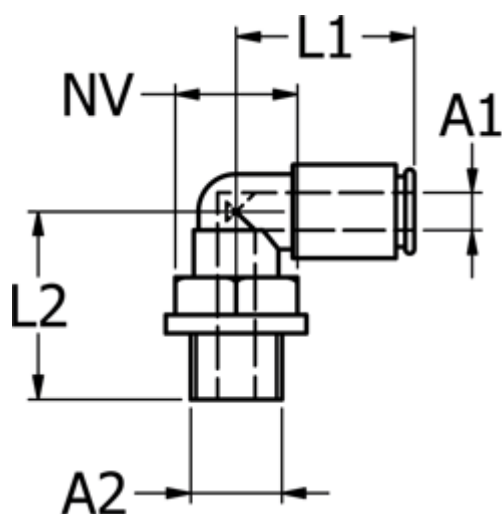

Varenummer: 5867540148  
Beskrivelse: Metalfitting 754.014-8, Ø8 - G 1/4"  
Push-in vinkel

## Mål

Gevind A2	= G 1/4"
L1	= 25.4
L2	= 21.1
NV	= 14
Udvendig slangediameter A1	= 8